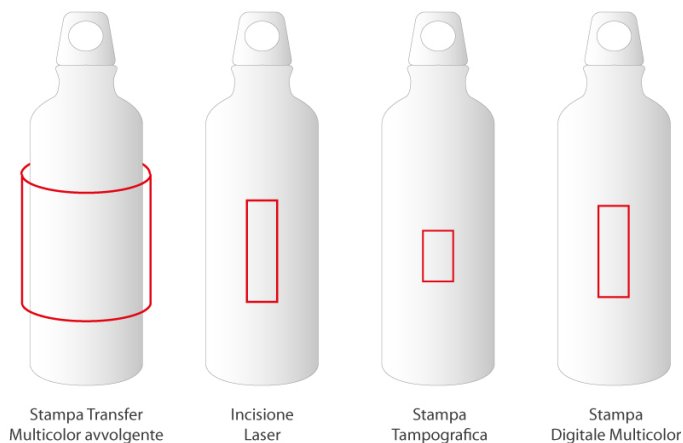

Area di stampa

Stampa Transfer Multicolor avvolgente	190 x 90 mm
Incisione laser	30 x 100 mm
Stampa Tampografica	30 x 50 mm
Stampa Digitale Multicolor	30 x 90 mm