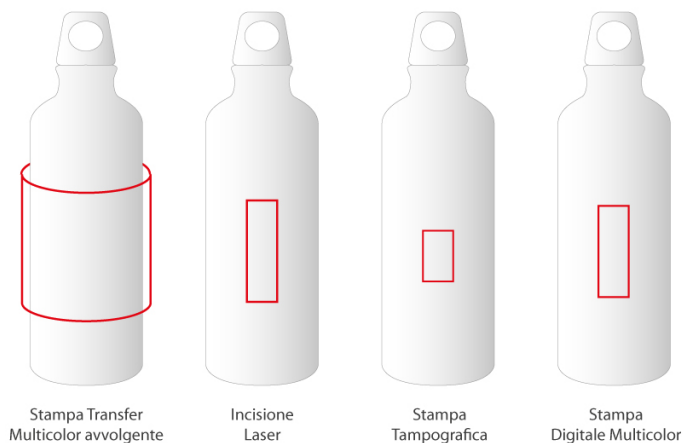

BC650

BORRACCIA BIANCA PER SUBLIMAZ. IN ALLUMINIO
500 ml. TAPPO DI SICUREZZA IN PL. E MOSCHETTONE
diam.cm.6,5XH21 ART. BC650

Specifiche

Borraccia in alluminio, tappo di sicurezza avvitabile, moschettone in metallo, rifinitura lucida. Capacità 500 ml. Tecnica di stampa consigliata: sublimatica

Materiale	Alluminio
Dimensione	ø 6,5 x 21 cm
Tappo	a vite
Peso	0,12 kg
Imballo	60

Area di stampa

Stampa Transfer Multicolor avvolgente	190 x 90 mm
Incisione laser	30 x 100 mm
Stampa Tampografica	30 x 50 mm
Stampa Digitale Multicolor	30 x 90 mm