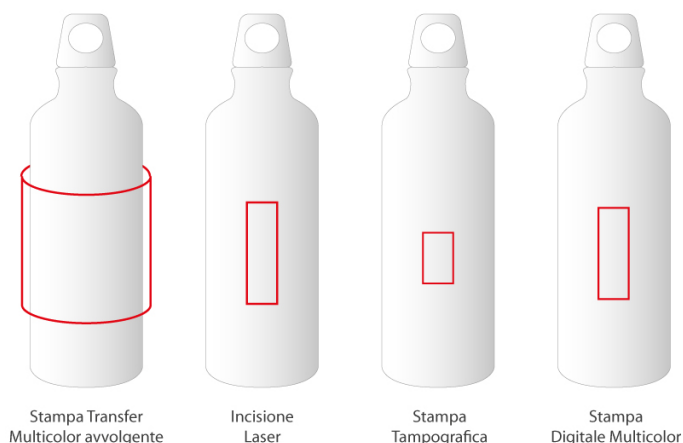

PREZZO DI VENDITA

Quantità	n° 50	n° 100	n° 200	n° 300	n° 500	n° 1000 +
STAMPA 1 COLORE	€ 11,90	€ 9,70	€ 9,20	€ 8,89	€ 8,69	€ 8,49
TRANSFER MULTICOLOR	€ 14,22	€ 12,02	€ 11,22	€ 10,81	€ 10,41	€ 10,07
INCISIONE 1 POSIZIONE	€ 14,22	€ 12,02	€ 11,22	€ 10,81	€ 10,41	€ 10,07
TRANSFER+NOME SINGOL	€ 17,52	€ 15,32	€ 14,52	€ 14,11	€ 13,71	€ 13,37

+ impianti e avviamenti macchine € 36,00 netti per OGNI diverso impianto utilizzato.