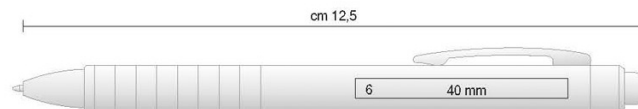

Area di stampa

Area di stampa Lato 1 40 x 6 mm

posizione e area di stampa

PREZZO DI VENDITA

Quantità	n° 100	n° 200	n° 300	n° 500	n° 1000 +
STAMPA 1 COLORE	€ 3,02	€ 2,81	€ 2,71	€ 2,60	€ 2,49
STAMPA 2 COLORI	€ 3,27	€ 3,07	€ 2,93	€ 2,80	€ 2,69
INCISIONE 1 POSIZIONE	€ 3,56	€ 3,30	€ 3,14	€ 2,98	€ 2,85
DIGITALE MULTICOLOR	€ 3,60	€ 3,34	€ 3,18	€ 3,01	€ 2,88

+ impianti e avviamenti macchine € 36,00 netti per OGNI diverso impianto utilizzato.