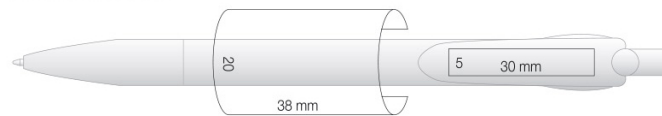

posizione e area di stampa