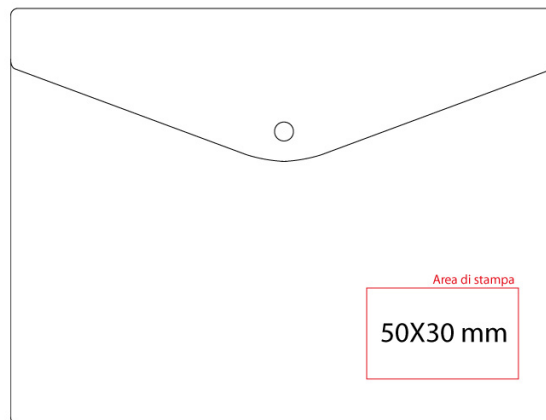

PV-501

PORTADOC. AUTO IN PVC CM18X13,7 ART. PV-501

Specifiche

portadocumenti auto chiusura con bottone

Peso	Kg
Dimensioni	cm 18x13,7 ca
Materiale	pvc

Area di stampa

Area di stampa	50 x 30 mm
-----------------------	------------