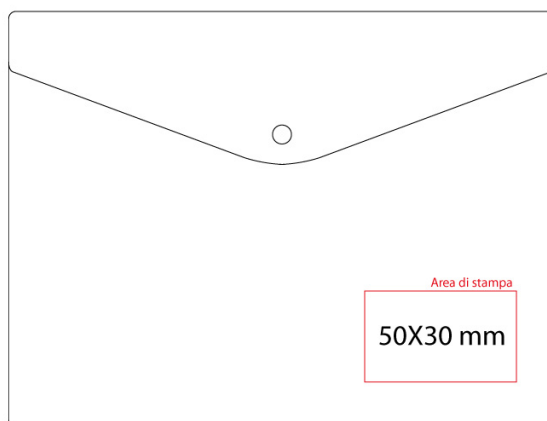

PV-501

PORTADOC. AUTO IN PVC CM18X13,7 ART. PV-501

Specifiche

portadocumenti auto chiusura con bottone

| | |
|-------------------|---------------|
| Peso | Kg |
| Dimensioni | cm 18x13,7 ca |
| Materiale | pvc |

Area di stampa

| | |
|-----------------------|------------|
| Area di stampa | 50 x 30 mm |
|-----------------------|------------|

PREZZO DI VENDITA

| Quantità | n° 200 | n° 300 | n° 500 | n° 1000 + |
|-----------------|--------|--------|--------|-----------|
| STAMPA 1 COLORE | € 2,48 | € 2,45 | € 2,42 | € 2,41 |