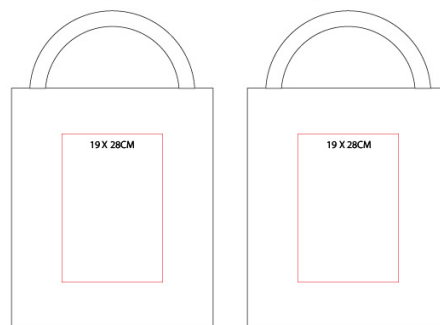

RA561

SHOPPER FLUO IN POLIESTERE cm.37x42 MANICI LUNGI cm.65 ART.RA561

Specifiche

Shopper in poliestere 210T colori fluo, manici lunghi

Peso	Kg 0,06
Dimensioni	37 X 42 CM (HANDLES: 65 CM)
Materiale	Poliestere

Area di stampa

Area di stampa serigrafica	270 x 270 mm
Area di stampa transfert multicolor1	200 x 280 mm

Area di stampa SERIGRAFICA

Area di stampa TRANSFER multicolor

PREZZO DI VENDITA

Quantità	n° 100	n° 200	n° 300	n° 500	n° 1000 +
STAMPA 1 COLORE	€ 3,04	€ 2,71	€ 2,49	€ 2,45	€ 2,31
STAMPA 2 COLORI	€ 3,81	€ 3,37	€ 3,15	€ 3,04	€ 2,82
TRANSFER MULTICOLOR	€ 5,10	€ 4,70	€ 4,50	€ 4,40	€ 4,20