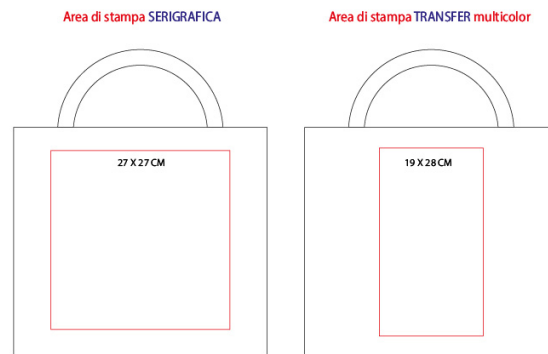

RA566

SHOPPER IN POLIESTERE 420D MANICI LUNGH
cm.40x35x12 ART. RA566

Specifiche

Shopper con soffietto in poliestere 420 D, resistente al calore, adatta per la stampa a sublimazione, manici lunghi

Peso	Kg 0.06
Dimensioni	40 X 35 X 12 CM (HANDLES: 2,5 X 65 CM)
Materiale	Poliestere 420D

Area di stampa

PREZZO DI VENDITA

Quantità	n° 100	n° 200	n° 300	n° 500	n° 1000 +
STAMPA 1 COLORE	€ 3,48	€ 3,16	€ 2,95	€ 2,92	€ 2,79
STAMPA 2 COLORI	€ 4,21	€ 3,79	€ 3,58	€ 3,48	€ 3,27
STAMPA SUBLIMATICA	€ 4,99	€ 4,83	€ 4,80	€ 4,77	€ 4,64