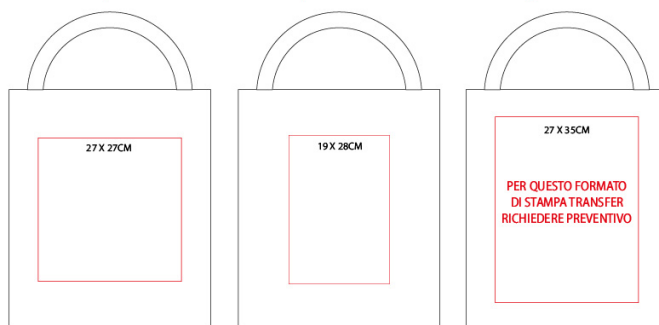

### Specifiche

Shopper in cotone pesante, manici lunghi e soffietto

<b>Peso</b>	Kg 0.14
<b>Dimensioni</b>	38 X 42 X 8 CM - MANICI 70 X 2,5 CM
<b>Materiale</b>	Cotone pesante

### Area di stampa

<b>Area di stampa</b>	27 x 27 mm
-----------------------	------------

Area di stampa SERIGRAFICA

Area di stampa TRANSFER multicolor 1

Area di stampa TRANSFER multicolor 2