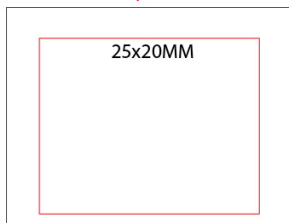

Area di stampa SERIGRAFICA