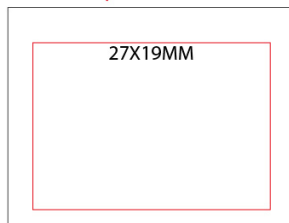

Area di stampa TRANSFER multicolor