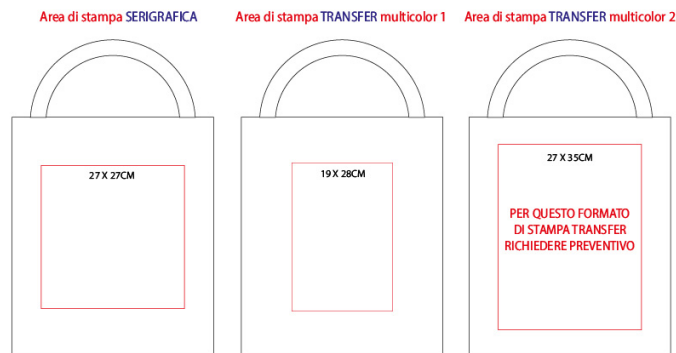

SH115

BORSA SHOPPING CON SOFFIETTO 100% COTONE
PESANTE 220gr. RIF.CUCITE MANICI LUNGH
cm.38x42x8 ART. SH115

Specifiche

borsa shopping con soffietto manici lunghi colore naturale rifiniture cucite

Peso	Kg
Dimensioni	cm 38x42x8 ca
Materiale	100% cotone pesante

Area di stampa

PREZZO DI VENDITA

Quantità	n° 100	n° 200	n° 300	n° 500	n° 1000	n° 3000 +
STAMPA 1 COLORE	€ 4,76	€ 4,57	€ 4,17	€ 3,82	€ 3,47	€ 3,31
STAMPA 2 COLORI	€ 5,95	€ 5,49	€ 4,94	€ 4,48	€ 3,99	€ 3,78
TRANSFER MULTICOLOR	€ 6,83	€ 6,50	€ 5,96	€ 5,48	€ 4,99	€ 4,68