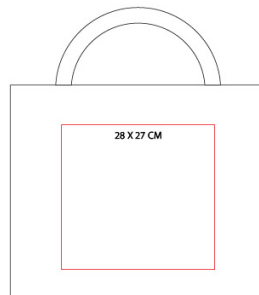

SH239

BORSA IN PL. RICICLATA 120gr C. SOFFIETTO, MANICI LUNGI cm.45x35x12 ART. SH239

Specifiche

Shopper con soffietto in R-PET (plastica riciclata), manici lunghi

Peso	Kg 0.08
Dimensioni	45 X 35 X 12 CM (HANDLES: 2,5 X 60 CM)
Materiale	Plastica riciclata

Area di stampa

Area di stampa SERIGRAFICA

PREZZO DI VENDITA

Quantità	n° 100	n° 200	n° 300	n° 500	n° 1000	n° 3000 +
STAMPA 1 COLORE	€ 4,25	€ 3,79	€ 3,51	€ 3,33	€ 3,24	€ 3,11
STAMPA 2 COLORI	€ 5,44	€ 4,71	€ 4,29	€ 3,99	€ 3,75	€ 3,59