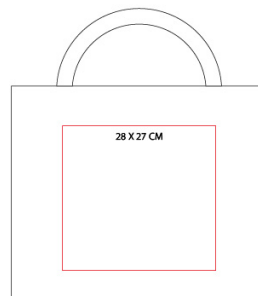

SH468

SHOPPER IN R-PET LAMINATO 120gr C. SOFFIETTO,
MANICI LUNGI cm.45x35X12 ART. SH468

Specifiche

Shopping bag grande in tessuto laminato lucido, derivante da recupero e riciclaggio di bottiglie in plastica.

Peso	0.073 Kg
Base	45 CM
Altezza	35 CM
Profondità	12 CM
Materiale	R-PET laminato 120 gr/m2

Area di stampa

BI BL RO VE

Area di stampa SERIGRAFICA

PREZZO DI VENDITA

Quantità	n° 100	n° 200	n° 300	n° 500	n° 1000	n° 3000 +
STAMPA 1 COLORE	€ 4,25	€ 3,84	€ 3,60	€ 3,33	€ 3,21	€ 3,09