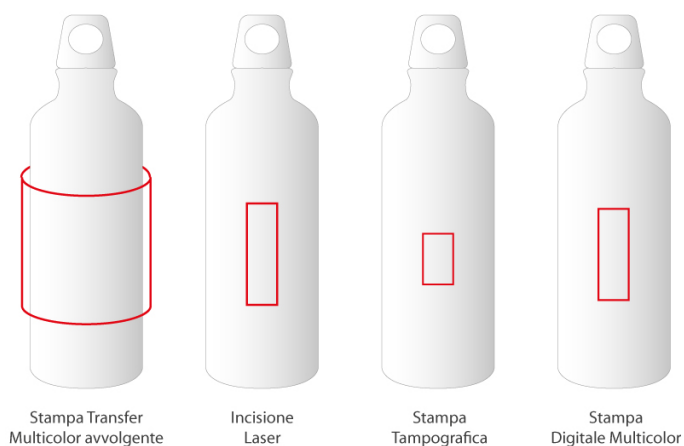

BC190

THERMOS 1000 ml. IN ACCIAIO INOX DOPPIA PARETE
diam.cm.8XH32 ART. BC190

Specifiche

Thermos a doppia parete in acciaio inox da 900 ml. Antigoccia.

Peso	0,605 KG
Dimensioni	Ø8X32CM
Materiale	Stainless steel

Area di stampa

Stampa Transfer Multicolor avvolgente	190 x 90 mm
Incisione laser	30 x 100 mm
Stampa Tampografica	30 x 50 mm
Stampa Digitale Multicolor	30 x 90 mm

Stampa Transfer
Multicolor avvolgente

Incisione
Laser

Stampa
Tampografica

Stampa
Digitale Multicolor