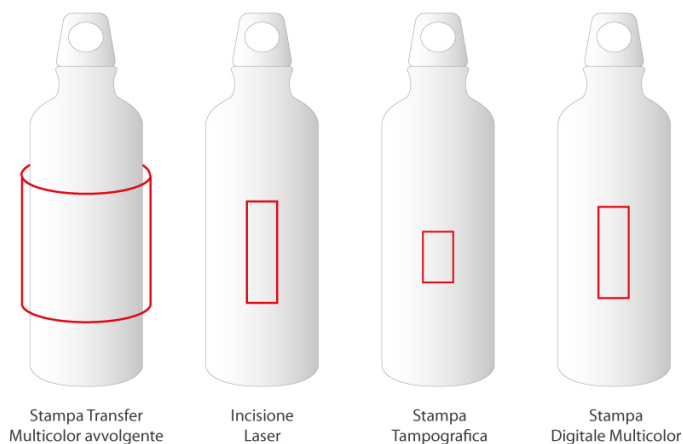

BC740

BORRACCIA SPORTIVA IN ALLUMINIO 400 ml. C.
MOSCHETTONE diam.cm.6,6XH17,6 ART. BC740

Specifiche

Borraccia sportiva in alluminio con moschettone. Capacità fino a 400 mL. ø66 x 176 mm

Dimensioni ø66 x 176 mm

Materiale Alluminio

Area di stampa

Stampa Transfer Multicolor avvolgente 190 x 90 mm

Incisione laser 30 x 100 mm

Stampa Tampografica 30 x 50 mm

Stampa Digitale Multicolor 30 x 90 mm

Stampa Transfer
Multicolor avvolgente