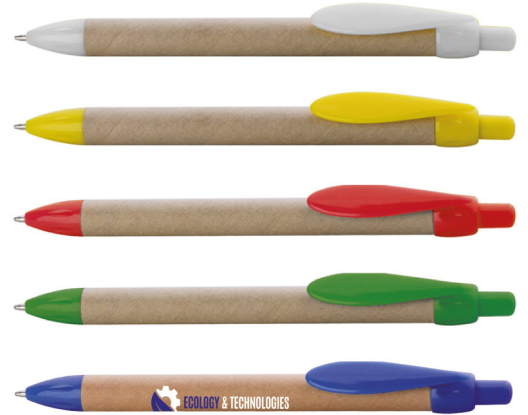

PN-45

PENNA A SCATTO IN CARTA ACC. COLORATI ART.PN-45 PAPER

Specifiche

penna a sfera meccanismo a scatto corpo in carta colorata clip e minuterie in plastica refill con sfera al tungsteno inchiostro nero

Peso	Kg
Dimensioni	Ø cm 1,25xh15 ca
Materiale	plastica e carta

Area di stampa

Area di stampa Lato 1	40 x 6 mm
Area di stampa Circolare	40 x 18 mm