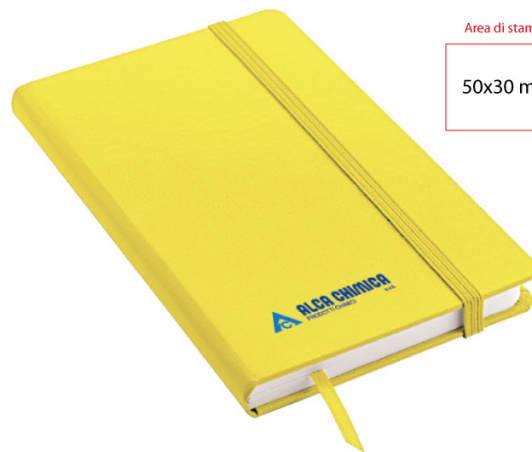

PT-621

BLOCCO APPUNTI CON 90 PAG. A RIGHE ART.PT-621

Specifiche

Quaderno con 90 pagine avorio a righe, copertina rigida, elastico di chiusura e segna pagina in tinta. Formato A6.

Peso	0.115 Kg
Base	9 CM
Altezza	14 CM
Materiale	Carta, PVC

Area di stampa

Area di stampa

50x30 mm