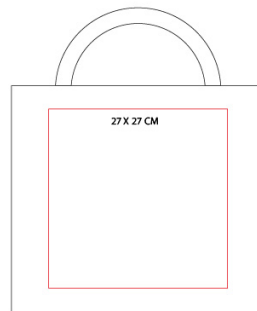

## RA840

SHOPPER IN POLIPROPILENE LAMINATO CON SOFFIETTO cm.39,5x35x14 ART. RA840

### Specifiche

Shopper in polipropilene laminato con manici in tessuto a nastro

### Area di stampa

Area di stampa serigrafica

R BI BL NE RO VE  
[Orange] [White] [Blue] [Black] [Red] [Green]